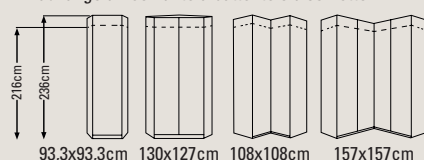

Eckschränke mit Dreh- oder Falлтür:
Armadi angolari con ante a battente o a soffietto: