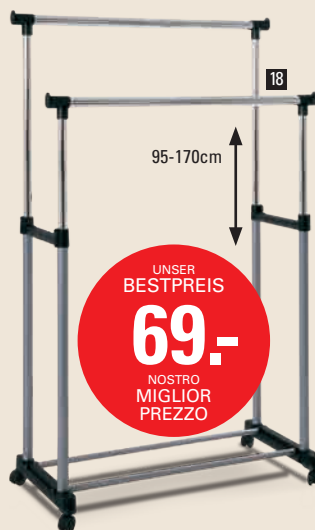

16. Anzugständer aus
Metall in schwarz
lackiert, B/H/T ca.
45x101x26cm.102314

16. Servetto in
metallo laccato
nero, l/a/p ca.
45x101x26cm.

59.-

17

17. Anzugständer
aus Metall schwarz/
Buche laminiert, B/H/T
ca. 47x112x29cm.302099

17. Servetto in
metallo nero/ faggio
laminiert, l/a/p ca.
47x112x29cm.

79.-

**UNSER
BESTPREIS
69.-
NOSTRO
MIGLIOR
PREZZO**

95-170cm

18

19

149.-

18. Rollgarderobe,
in Metall schwarz/
silbergrau, B/H/T
ca. 95x43x95-170cm.
201161