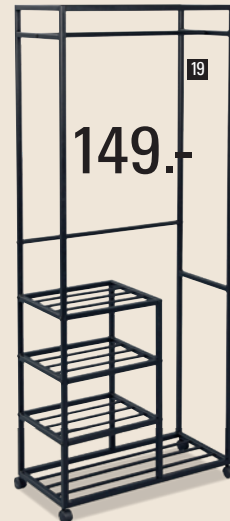

17. Servetto in
metallo nero/ faggio
laminiert, l/a/p ca.
47x112x29cm.

79.-

**UNSER
BESTPREIS
69.-
NOSTRO
MIGLIOR
PREZZO**

95-170cm

18

19

149.-

18. Rollgarderobe,
in Metall schwarz/
silbergrau, B/H/T
ca. 95x43x95-170cm.
201161

**UNSER
BESTPREIS
59.-
NOSTRO
MIGLIOR
PREZZO**

94-160cm

103-170cm

20

20. Rollgarderobe, chrom-schwarz, mit
2 Kleiderstangen, Kleiderablage und Git-
terablage, ausziehbar und höhenverstell-
bar, B/H/T ca. 94-160x103-170x49cm.905150