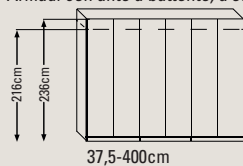

1

2. Hochwertige Satin-Bettwäsche, 2. Copripiumone in raso di alta qualità, ca. 60x80+140x200cm.501114/3-5

2

~~79.-~~
59.- je/cad

fleurette®

3

kaeppel

4. Seersucker-Bettwäsche, ca. 60x80+140x200cm.601306
4. Copripiumone in seersucker, ca. 60x80+140x200cm.

~~55.-~~
39.-

STENDEBACH Sleep better

CoolAge®

~~169.-~~
139.-

~~65.-~~
59.-

5

4. Ganzjahresbett aus 100% Tencel Lyocell, die Oberseite ist mit einer speziellen kühlenden Ausrüstung veredelt und bietet eine spürbare Frische, während die Unterseite aus Tencel eine natürliche, angenehme Wärme spendet. Ca. 135x200cm.601110
4. Piumino quattro stagioni in 100% Tencel Lyocell: il lato superiore è rifinito con uno speciale trattamento rinfrescante che offre una piacevole sensazione di freschezza, mentre il lato inferiore in Tencel dona un calore naturale e confortevole. Ca. 135x200cm.
5. Kissen, ca.60x80cm.6011108 5. Cuscino, ca. 60x80cm.

PLANER.

EIN SCHLAFZIMMER-PROGRAMM FÜR INDIVIDUELLE BEDÜRFNISSE!
UNA SERIE CAMERE DA LETTO CHE SODDISFA LE ESIGENZE INDIVIDUALI!

Hochwertig, edel und modern: Das variable Schranksystem überzeugt mit vielfältigen Kombinationsmöglichkeiten und bietet Ihnen Dank des cleveren Schranksystems optimal genutzten Stauraum für Schlaf- oder Ankleidezimmer.

Elevata qualità, eleganza e moderno design: la serie armadi modulare convince per le sue innumerevoli combinazioni e, grazie all'intelligente sistema, ottimizza gli spazi in camera da letto e nello spogliatoio.

Drehtüren-, Falлтüren- und Schubkastenschränke:
Armadi con ante a battente, a soffietto e cassetti:

Schwebetürenschränke mit 9 Breiten 150-400cm:
Armadi con ante scorrevoli con 9 larghezze 150-400cm:

Eckschränke mit Dreh- oder Falлтür:
Armadi angolari con ante a battente o a soffietto: