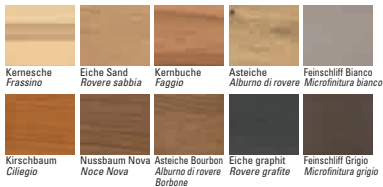

CONCETTI ARREDATIVI!

10 HOLZFURNIERE IMPIALLACCIATURE DI LEGNO

24 LACKAUSFÜHRUNGEN VERSIONI LACCATE

* Nur bei Neukauf, nicht auf bereits getätigte Käufe, nicht auf Werbe- oder bereits reduzierte Ware. Nicht mit anderen Aktionen kombinierbar.