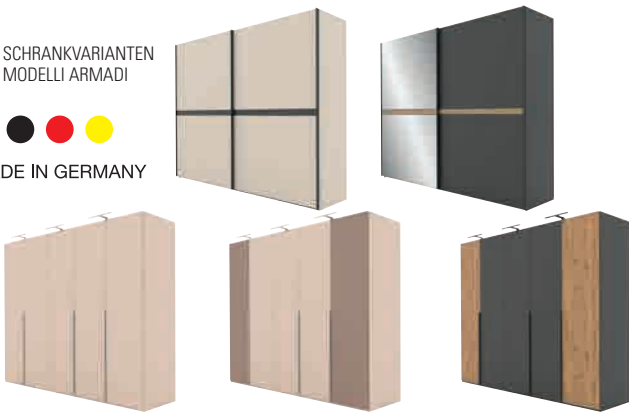

ELEGANZ TRIFFT AUF MODERNE

Dieses trendige Schlafzimmerprogramm mit einer großen Auswahl an Drehtüren- und Schwebetüren-schränken in verschiedenen Höhen und Breiten, lässt sich perfekt an Ihre individuellen Bedürfnisse anpassen. Ergänzt wird das Sortiment durch ein faszinierendes Beimöbelprogramm – schaffen Sie sich Ihr Traumschlafzimmer ganz nach Ihren Wünschen.

L'ELEGANZA INCONTRA LA MODERNITÀ

Questa serie di tendenza per camere da letto, completa di ampia scelta di armadi con ante a battente e scorrevoli di varie altezze e larghezze, può essere perfettamente adatta alle vostre esigenze individuali. L'assortimento è arricchito da un interessante selezione di complementi d'arredo: create la camera da letto dei vostri sogni.

6 FRONTFARBEN
COLORI DEI FRONTALI

2 KORPUSFARBEN
COLORI DEL CORPO

2 GRIFFFARBEN
COLORI DI MANIGLIE

3 SCHRANKBREITEN DREHTÜRESCHRANK: 200/250/300cm
LARGHEZZE ARMADI CON ANTE A BATTENTE: 200/250/300cm

4 SCHRANKBREITEN SCHWEBETÜRESCHRANK: 200/240/280/320cm
LARGHEZZE ARMADI CON ANTE SCORREVOLI: 200/240/280/320cm

2 BETTENBREITEN: 160/180cm
LARGHEZZE LETTI: 160/180cm

2 KOMMODENBREITEN 80/120cm
LARGHEZZE DEL COMO: 80/120cm

5 SCHRANKVARIANTEN
MODELLI ARMADI

MADE IN GERMANY